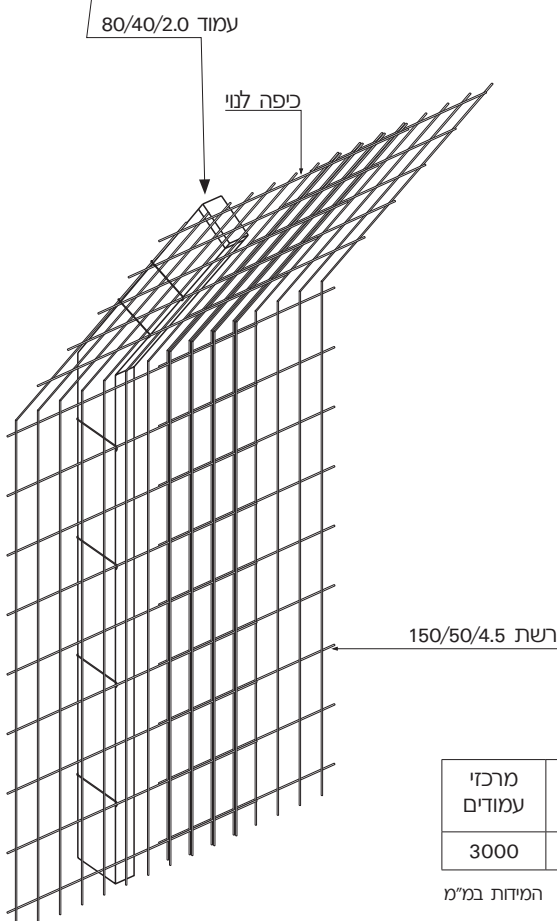

גדר ביטחונית המשמשת כמכשול פיזי איכותי וקשיח להגנה היקפית. מתאימה לגידור רציף של שטחי אחסנה, יישובים, מפעלים, מתקנים ביטחוניים, מוסדות ועוד. הגדר מתאימה מאוד לנשיאת חיישנים בגידור אלקטרוני.

קליפס רשת לרשת

חובק רשת לעמוד

מרכזי עמודים	מס' קליפסים	מס' חובקים	עמוד	רשת	פריסת רשת	גובה
3000	14	6	80/40/2.0	150/50/4.5	2930	2650

המידות במ"מ

יהודה גדרות ממשיכה בפיתוח הגדרות ולכן ייתכנו שינויים בצורה ובמפרט בלי הודעה מוקדמת.