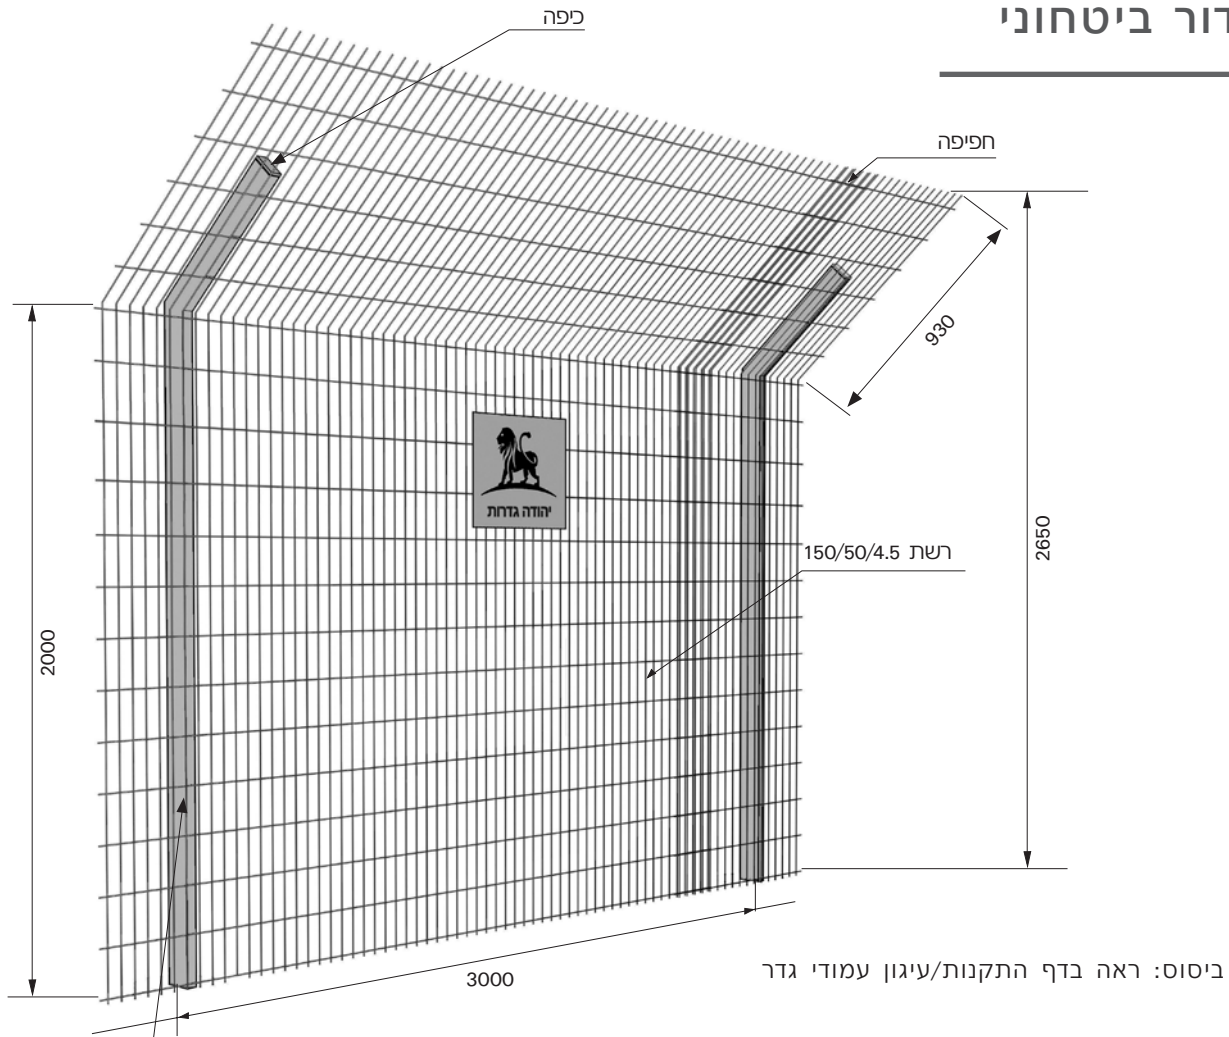

גדר ביטחונית המשמשת כמכשול פיזי איכותי וקשיח להגנה היקפית. מתאימה לגידור רציף של שטחי אחסנה, יישובים, מפעלים, מתקנים ביטחוניים, מוסדות ועוד. הגדר מתאימה מאוד לנשיאת חיישנים בגידור אלקטרוני.

קליפס רשת לרשת

חובק רשת לעמוד

מרכזי עמודים	מס' קליפסים	מס' חובקים	עמוד	רשת	פריסת רשת	גובה
3000	14	6	80/40/2.0	150/50/4.5	2930	2650

המידות במ"מ

יהודה גדרות ממשיכה בפיתוח הגדרות ולכן ייתכנו שינויים בצורה ובמפרט בלי הודעה מוקדמת.